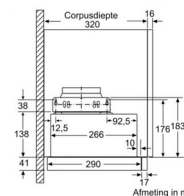

Siemens iQ100 LI64MB521 campana Semintegrada (extraíble) Gris, Plata 389 m³/h A+++

Marca : Siemens

Familia de productos: iQ100

Código del producto:
LI64MB521

Nombre del producto :
LI64MB521

Siemens iQ100 LI64MB521. Máxima capacidad de extracción: 389 m³/h, Tipo de extracción: Recirculación, Clasificación de eficiencia lumínica: A. Tipo: Semintegrada (extraíble), Color del producto: Gris, Plata, Material de la carcasa: Acero inoxidable. Tipo de filtro de grasa: Metal. Potencia de bombilla: 3 W, Número de bombillas: 2 bombilla(s), Tipo de bombilla: LED. Clase de eficiencia de energía: A+++ , Consumo de energía anual: 41,1 kWh, Carga conectada: 108 W

Desempeño		Filtración	
Máxima capacidad de extracción *	389 m ³ /h	Lavavajillas filtro de la prueba	✓
Tipo de extracción *	Recirculación	Filtro extraíble	✓
Clasificación de eficiencia lumínica *	A	Filtro lavable	✓
Clasificación de eficiencia de filtrado de grasas *	B	Alumbrado	
Número de velocidades *	3	Potencia de bombilla	3 W
Velocidad intensiva	✓	Número de bombillas	2 bombilla(s)
Nivel de ruido *	67 dB	Tipo de bombilla	LED
Diseño		Control de energía	
Tipo *	Semintegrada (extraíble)	Clase de eficiencia de energía *	A+++
Color del producto *	Gris, Plata	Carga conectada	108 W
Material de la carcasa	Acero inoxidable	Potencia del motor	105 W
Longitud del cable	1,75 m	Consumo de energía anual *	41,1 kWh
Pantalla incorporada *	✗	Voltaje de entrada AC	220 - 240 V
Ubicación de escape	Superior	Frecuencia de entrada AC	50 Hz
Motor incluido	✓	Peso y dimensiones	
Filtración		Ancho *	598 mm
Tipo de filtro de grasa *	Metal	Profundidad	290 mm
		Altura (min.)	20,3 cm
		Altura (máx.)	20,3 cm